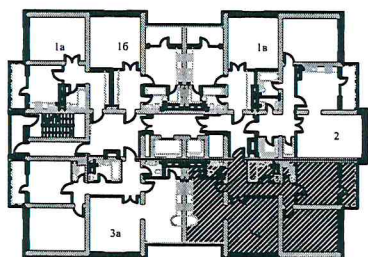

- 1. Прихожая 6,40 м²
- 2. Гостиная 23,00 м²
- 3. Спальня 20,20 м²
- 4. Спальня 14,90 м²
- 5. Кухня 20,00 м²
- 6. Ванная 4,40 м²
- 7. Санузел 2,10 м²
- 8. Коридор 5,80 м²
- 9. Гардеробная 2,20 м²
- 10. Кладовая 2,10 м²

Жилой комплекс по пр.Ленина-ул.Молодежная в г. Новороссийске
 III очередь строительства, II пусковой комплекс

36

Жилая площадь	58,10 м ²
Общая площадь	101,10 м ²
Площадь летних помещений	4,50 м ²