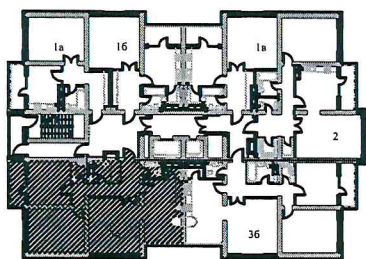

- 1. Прихожая 6,40 м²
- 2. Гостиная 23,00 м²
- 3. Спальня 20,20 м²
- 4. Спальня 14,90 м²
- 5. Кухня 20,00 м²
- 6. Ванная 4,40 м²
- 7. Санузел 2,10 м²
- 8. Коридор 5,80 м²
- 9. Гардеробная 2,20 м²
- 10. Кладовая 2,10 м²

Жилой комплекс по пр.Ленина-ул.Молодежная в г. Новороссийске
 III очередь строительства, II пусковой комплекс

3а

Жилая площадь	58,10 м ²
Общая площадь	101,10 м ²
Площадь летних помещений	4,50 м ²