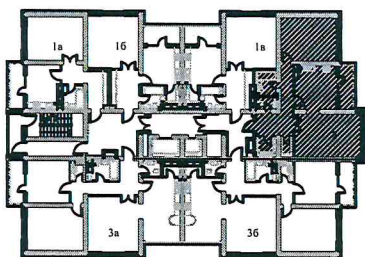

- 1. Прихожая 6,90 м²
- 2. Гостиная 23,90 м²
- 3. Спальня 20,30 м²
- 4. Кухня 14,50 м²
- 5. Ванная 4,00 м²
- 6. Санузел 2,20 м²
- 7. Коридор 5,10 м²
- 8. Гардеробная 3,50 м²
- 9. Кладовая 2,20 м²

Жилой комплекс по пр.Ленина-ул.Молодежная в г. Новороссийске
 III очередь строительства, II пусковой комплекс

2

Жилая площадь	44,20 м ²
Общая площадь	82,60 м ²
Площадь летних помещений	4,50 м ²