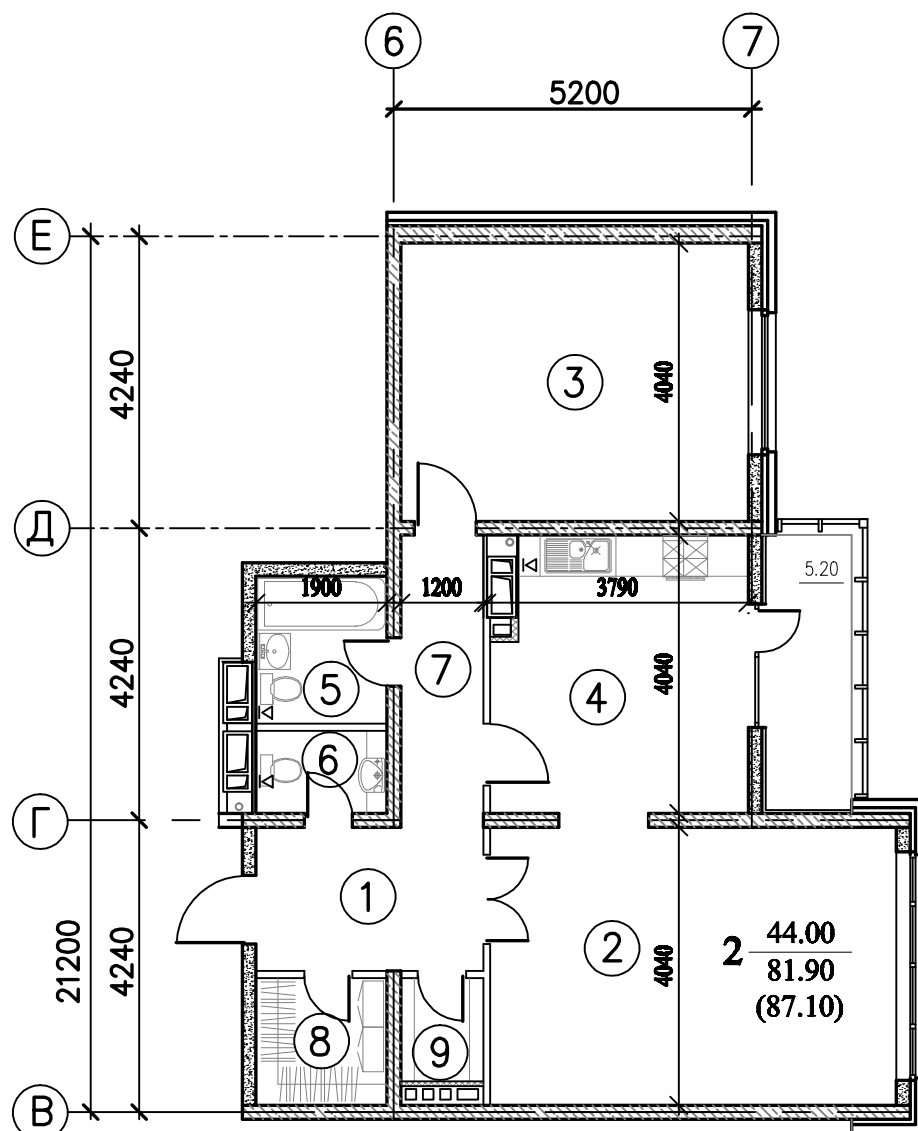

- 1. Прихожая 6,90 м²
- 2. Гостиная 23,80 м²
- 3. Спальня 20,20 м²
- 4. Кухня 14,50 м²
- 5. Ванная 4,00 м²
- 6. Санузел 2,20 м²
- 7. Коридор 5,00 м²
- 8. Гардеробная 3,50 м²
- 9. Кладовая 1,80 м²

Жилой комплекс по пр.Ленина-ул.Молодежная в г. Новороссийске
 III очередь строительства, II пусковой комплекс

2

Жилая площадь	44,00 м ²
Общая площадь	81,90 м ²
Площадь летних помещений	5,20 м ²