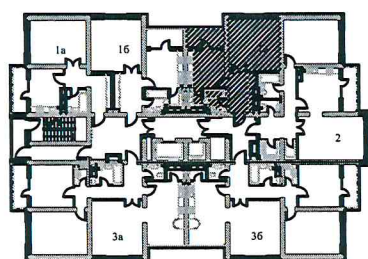

- 1. Прихожая 8,70 м<sup>2</sup>
- 2. Гостиная 21,40 м<sup>2</sup>
- 3. Кухня 12,10 м<sup>2</sup>
- 4. Ванная 3,60 м<sup>2</sup>
- 5. Кладовая 1,90 м<sup>2</sup>

Жилой комплекс по пр.Ленина-ул.Молодежная в г. Новороссийске  
 III очередь строительства, II пусковой комплекс

**1В**

Жилая площадь	21,40 м
Общая площадь	47,70 м
Площадь летних помещений	4,80 м <sup>2</sup>