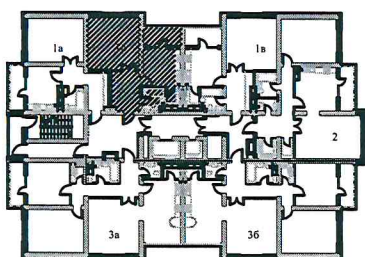

- 1. Прихожая 8,90 м²
- 2. Гостиная 21,40 м²
- 3. Кухня 12,10 м²
- 4. Ванная 3,60 м²
- 5. Кладовая 1,90 м²

Жилой комплекс по пр.Ленина-ул.Молодежная в г. Новороссийске
 III очередь строительства, II пусковой комплекс

16

Жилая площадь	21,40 м ²
Общая площадь	47,90 м ²
Площадь летних помещений	4,80 м ²