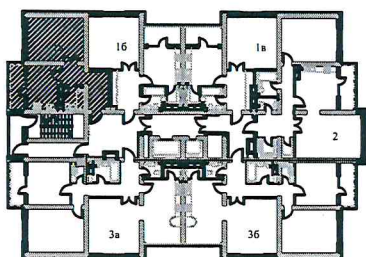

- 1. Прихожая 6,50 м²
- 2. Гостиная 20,30 м²
- 3. Кухня 11,50 м²
- 4. Ванная 3,90 м²
- 5. Коридор 3,60 м²

Жилой комплекс по пр.Ленина-ул.Молодежная в г. Новороссийске
 III очередь строительства, II пусковой комплекс

1a

Жилая площадь	20,30 м ²
Общая площадь	45,80 м ²
Площадь летних помещений	4,50 м ²