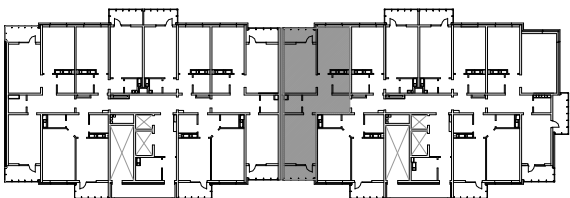

1. Прихожая	9,5
2. Коридор	3,3
3. Кухня	16,0
4. Гостиная	17,7
5. Спальня	17,7
6. Ванная	3,6
7. Гардероб	3,4
8. Лоджия	4,2
9. Лоджия	4,2

Жилой комплекс по пр. Ленина-ул. Молодежная  
в г. Новороссийске. III-я очередь строительства

**2В**

Жилая площадь	35,4 м <sup>2</sup>
Общая площадь	71,2 м <sup>2</sup>
Площадь летних помещений	8,4 м <sup>2</sup>