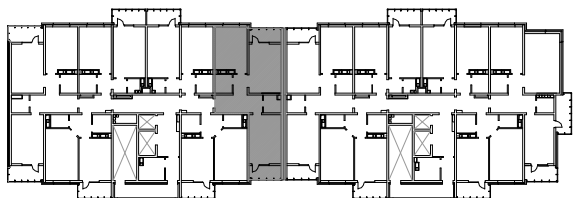

1. Прихожая	9,5
2. Коридор	3,3
3. Кухня	16,0
4. Гостиная	17,7
5. Спальня	17,7
6. Ванная	3,6
7. Гардероб	3,4
8. Лоджия	4,2
9. Лоджия	4,2

Жилой комплекс по пр. Ленина-ул. Молодежная
в г. Новороссийске. III-я очередь строительства

25Б

Жилая площадь	35,4 м ²
Общая площадь	71,2 м ²
Площадь летних помещений	8,4 м ²