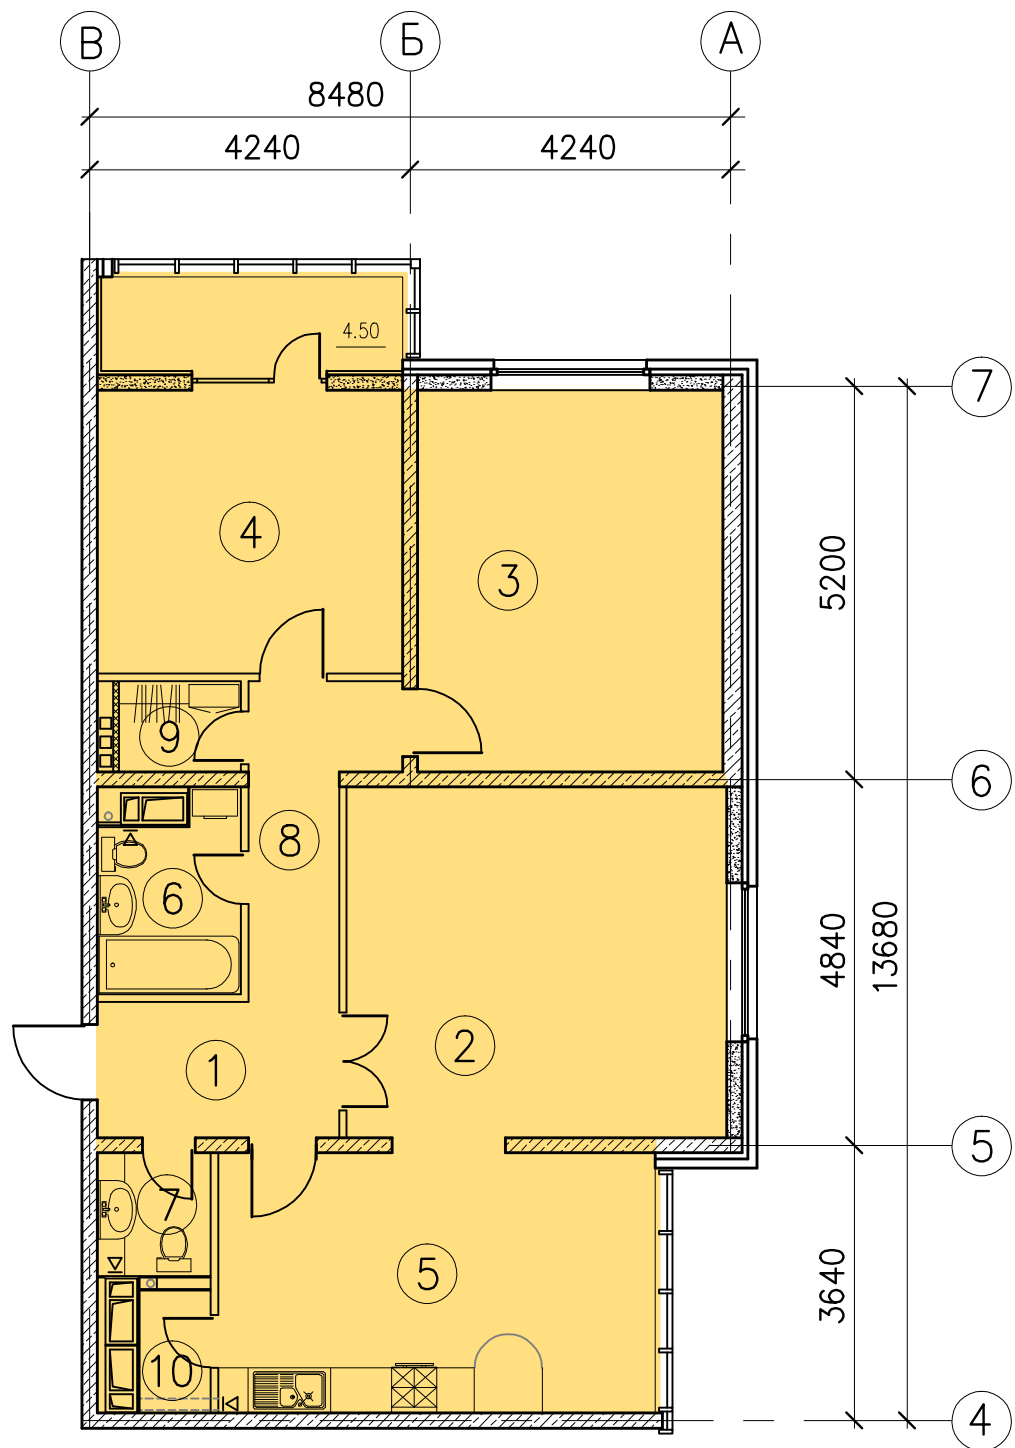

- 1. Прихожая 6,40 м²
- 2. Гостиная 23,00 м²
- 3. Спальня 20,00 м²
- 4. Спальня 14,90 м²
- 5. Кухня 20,00 м²
- 6. Ванная 4,40 м²
- 7. Санузел 2,10 м²
- 8. Коридор 5,80 м²
- 9. Гардеробная 2,20 м²
- 10. Кладовая 2,10 м²

Жилой комплекс по пр.Ленина-ул.Молодежная в г. Новороссийске
III очередь строительства, II пусковой комплекс

3а

Жилая площадь	58,15 м ²
Общая площадь	101,15 м ²
Площадь летних помещений	4,50 м ²

- 1. Прихожая 6,40 м²
- 2. Гостиная 23,00 м²
- 3. Спальня 20,00 м²
- 4. Спальня 14,90 м²
- 5. Кухня 20,00 м²
- 6. Ванная 4,40 м²
- 7. Санузел 2,10 м²
- 8. Коридор 5,80 м²
- 9. Гардеробная 2,20 м²
- 10. Кладовая 2,10 м²

Жилой комплекс по пр.Ленина-ул.Молодежная в г. Новороссийске
III очередь строительства, II пусковой комплекс

36

Жилая площадь	58,15 м²
Общая площадь	101,15 м²
Площадь летних помещений	4,50 м²